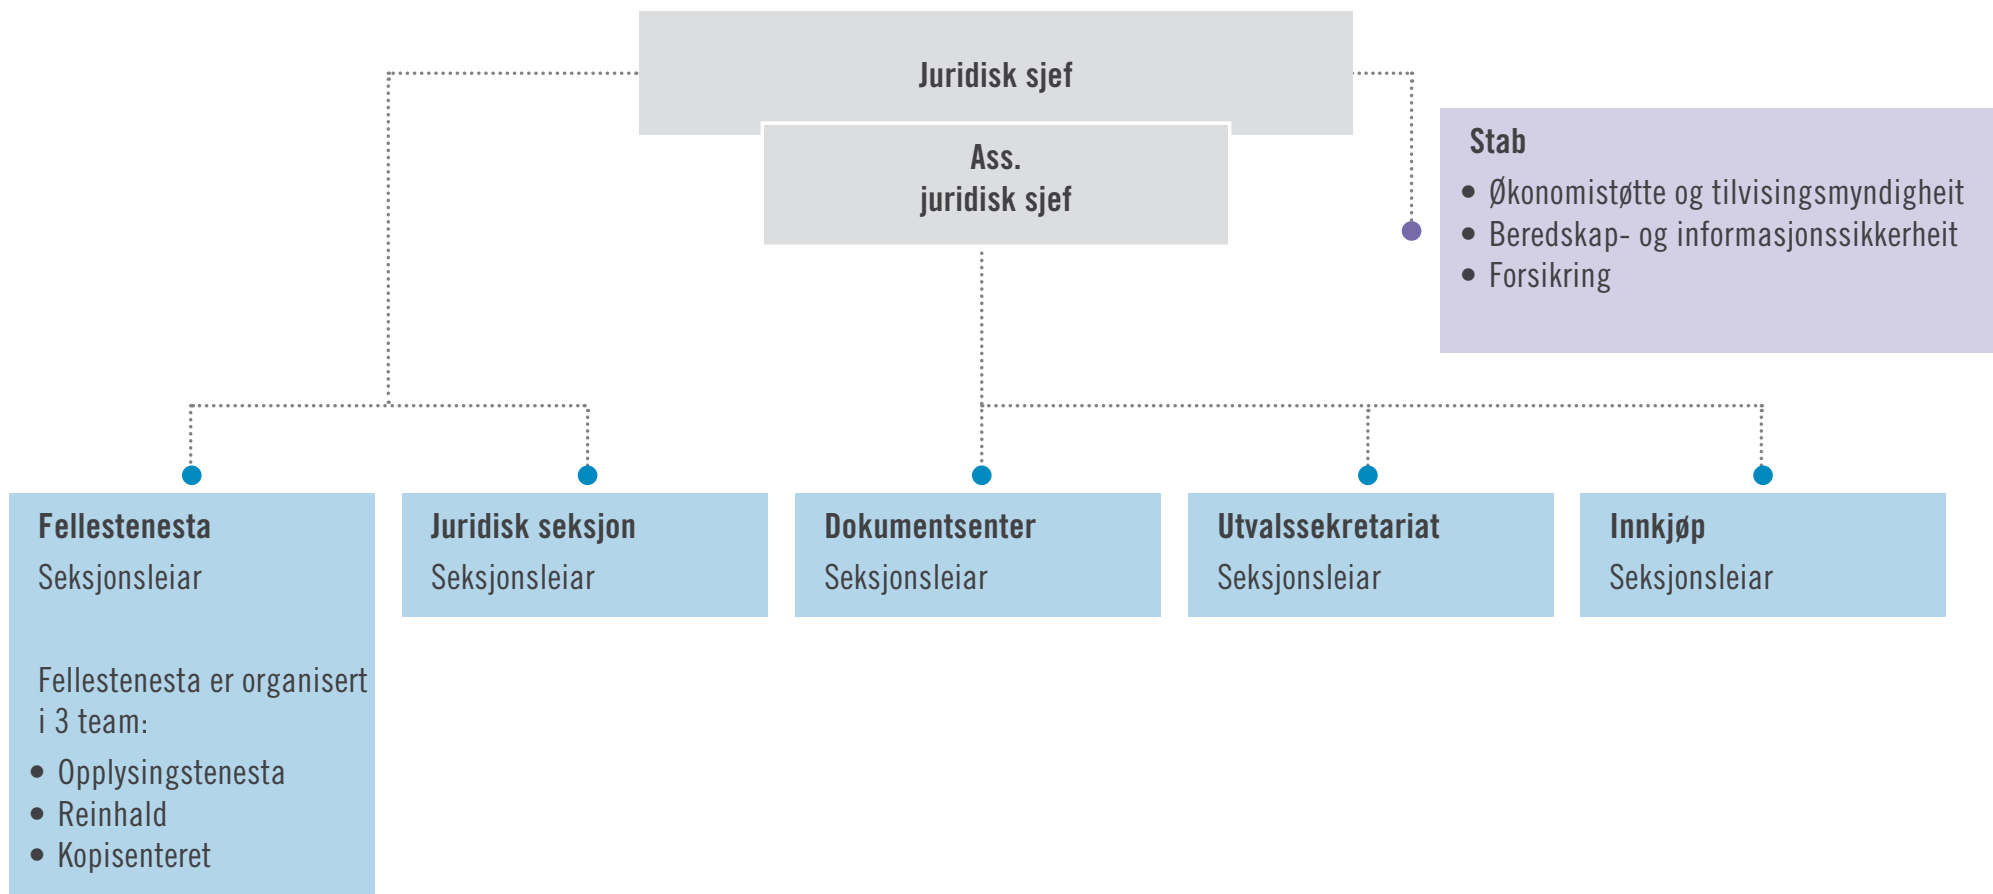

Stab for juridiske og administrative tenester