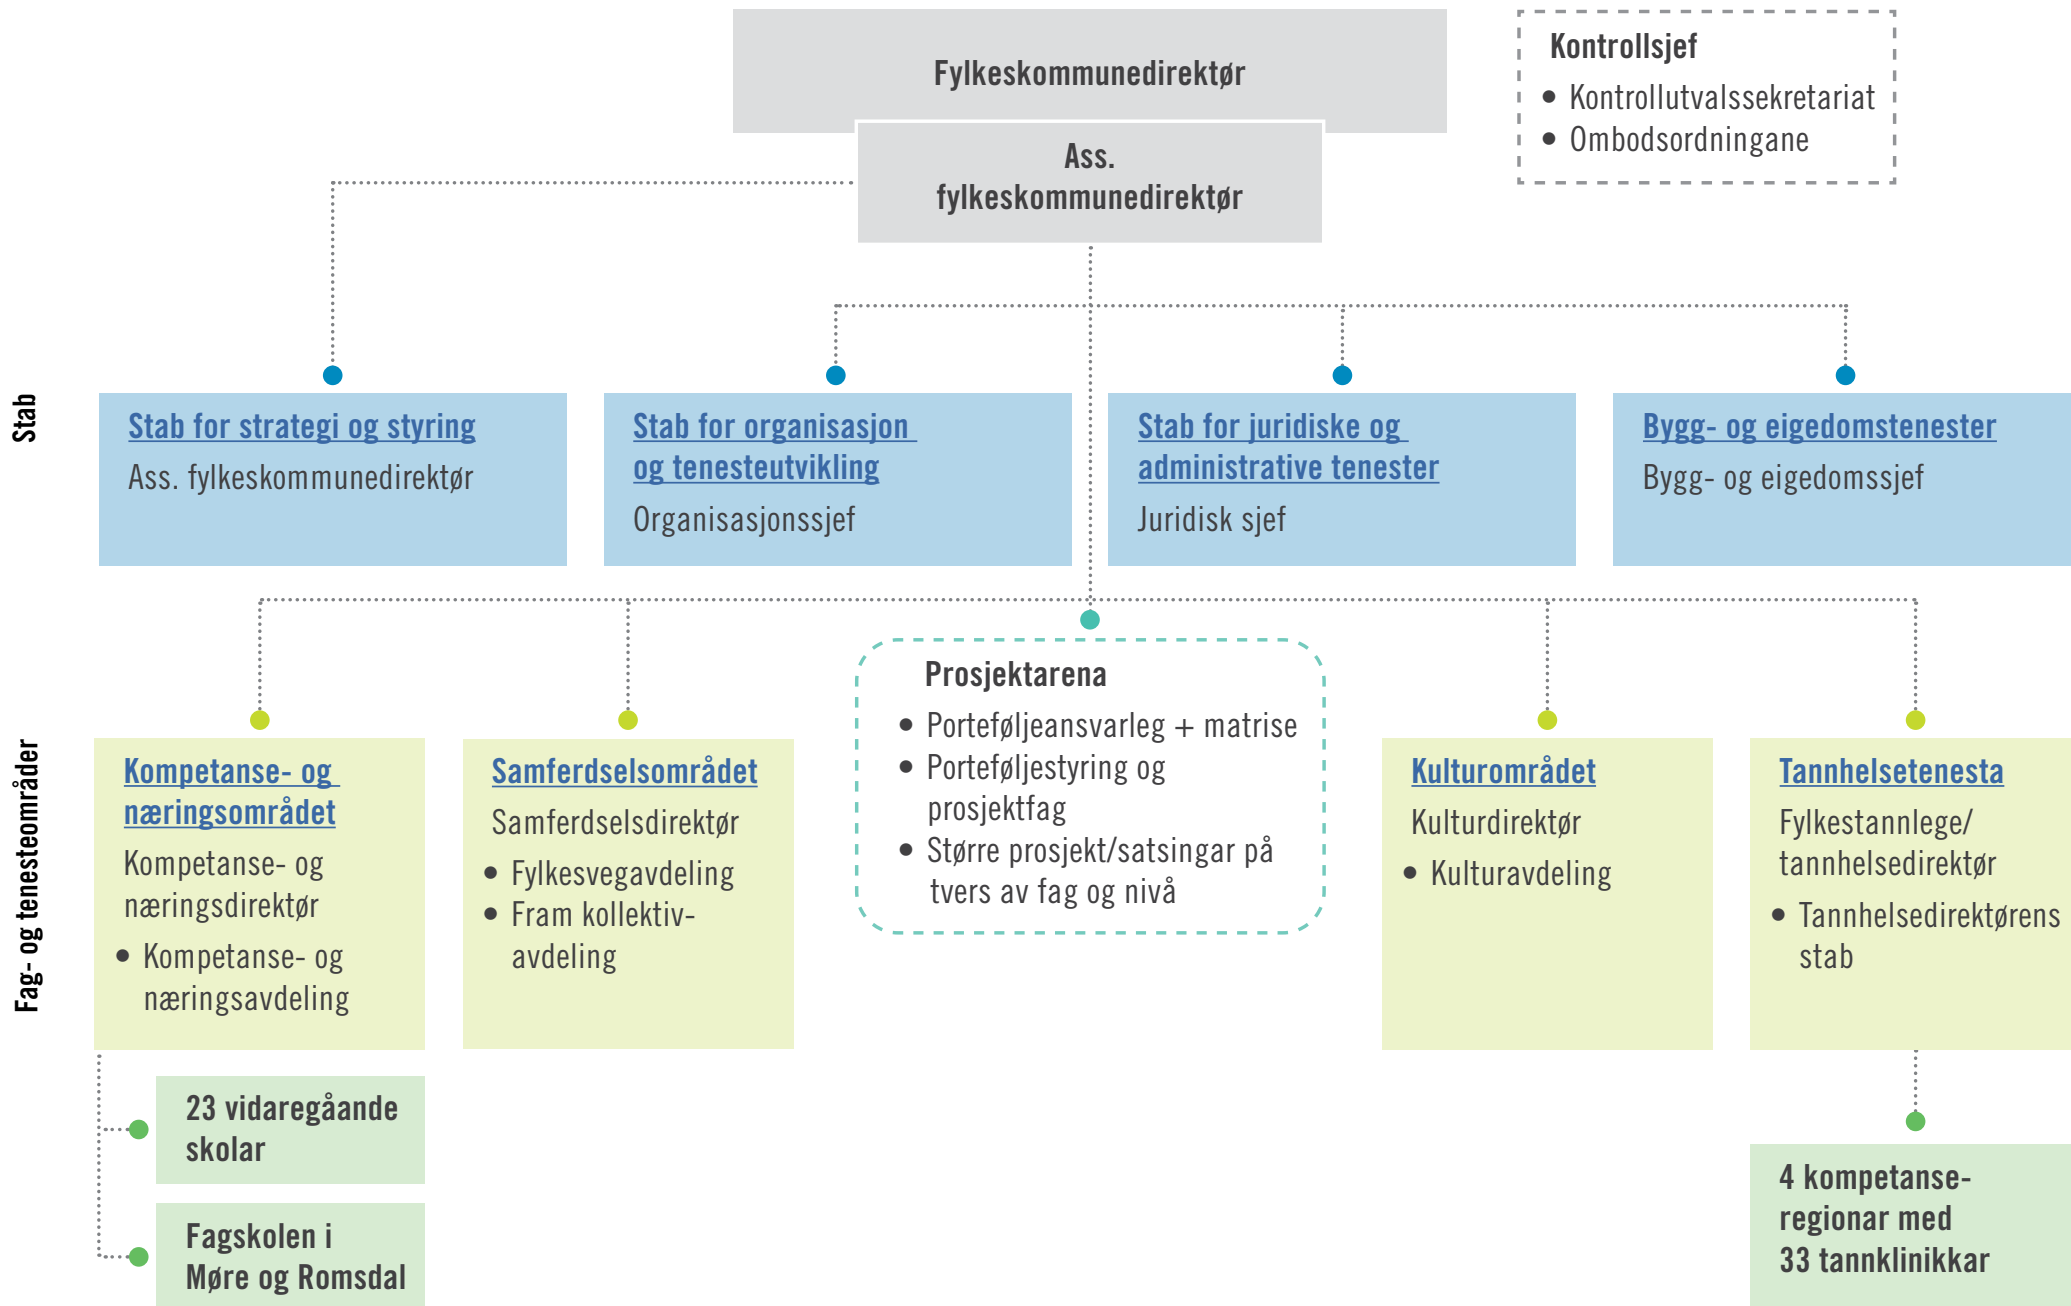

# Organisasjonskart for Møre og Romsdal fylkeskommune

# Stab for strategi og styring