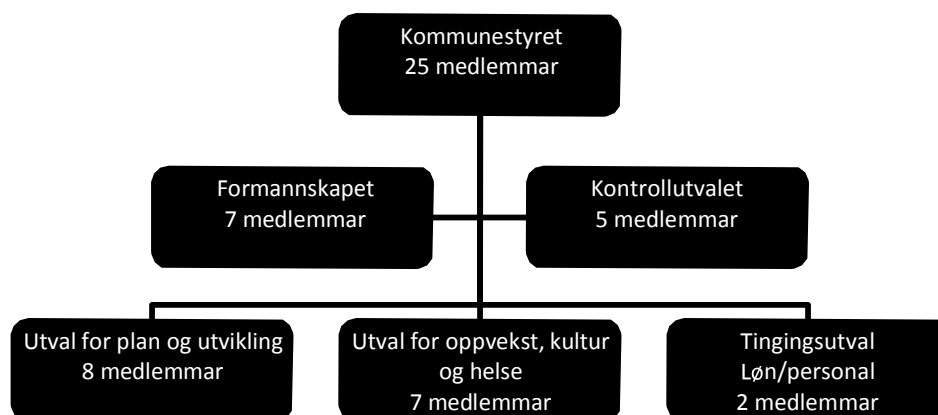

## Politisk organisering

## Administrativ organisering

Rådmannen har ei sentral leiargruppe med 3 kommunalsjefar. Kommunen har 1 stabseining og 13 tenesteeiningar. Kommunalsjefane utøver rådmannen sitt mynde for dei områda dei har ansvar for. Kvar av tenesteeiningane rapporterer til ein av kommunalsjefane. Tenesteleiarane har det samla ansvaret innanfor sine område. Dette gjeld både i forhold til tenesteyting, økonomi og personalleieing.