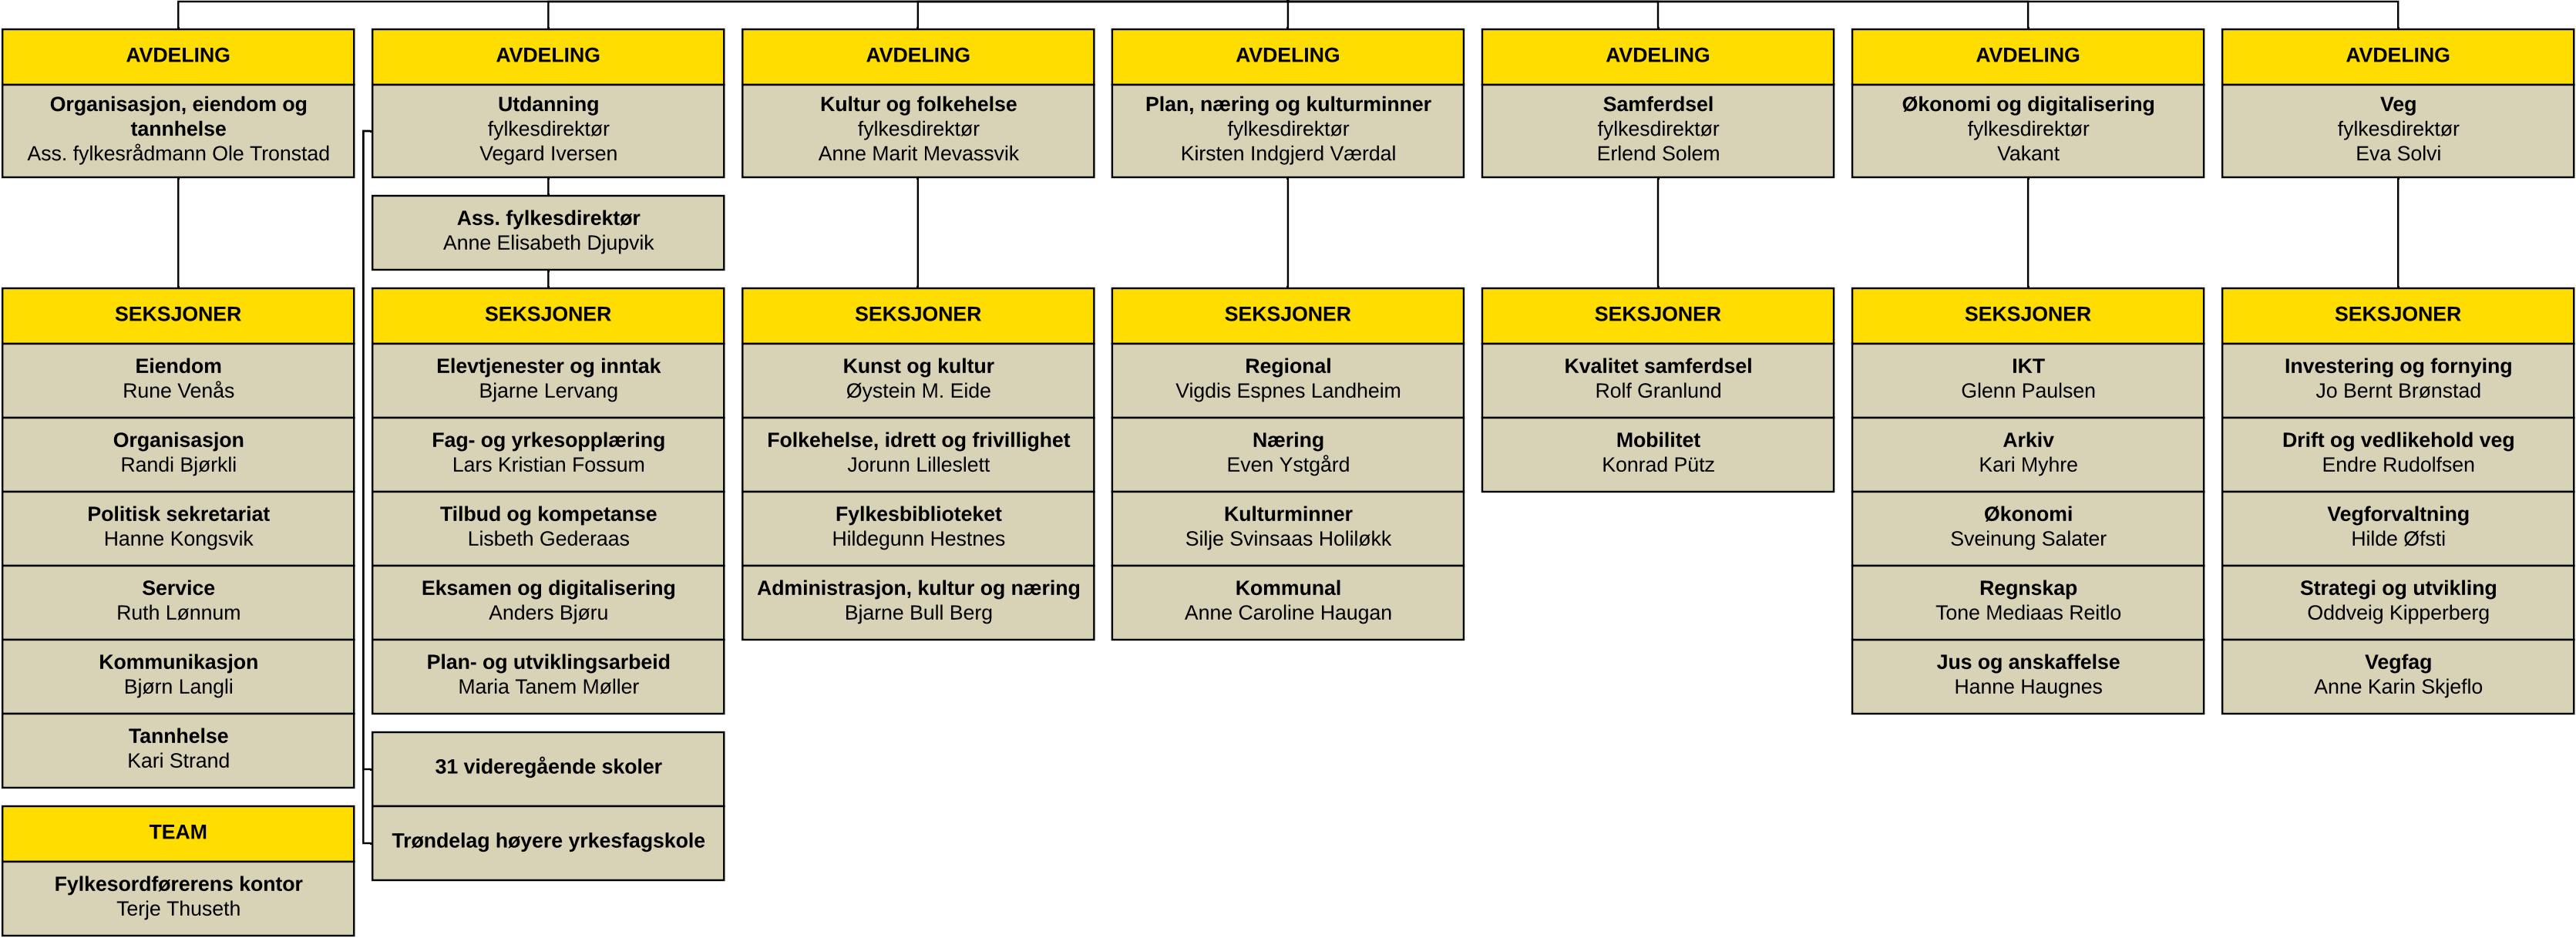

Fylkesrådmann
Odd Inge Mjøen

Avdeling for organisasjon, eiendom og tannhelse

Avdeling for utdanning

Avdeling for kultur og folkehelse

Avdeling for plan, næring og kulturminner

Avdeling for økonomi og digitalisering

Avdeling for samferdsel

Avdeling veg