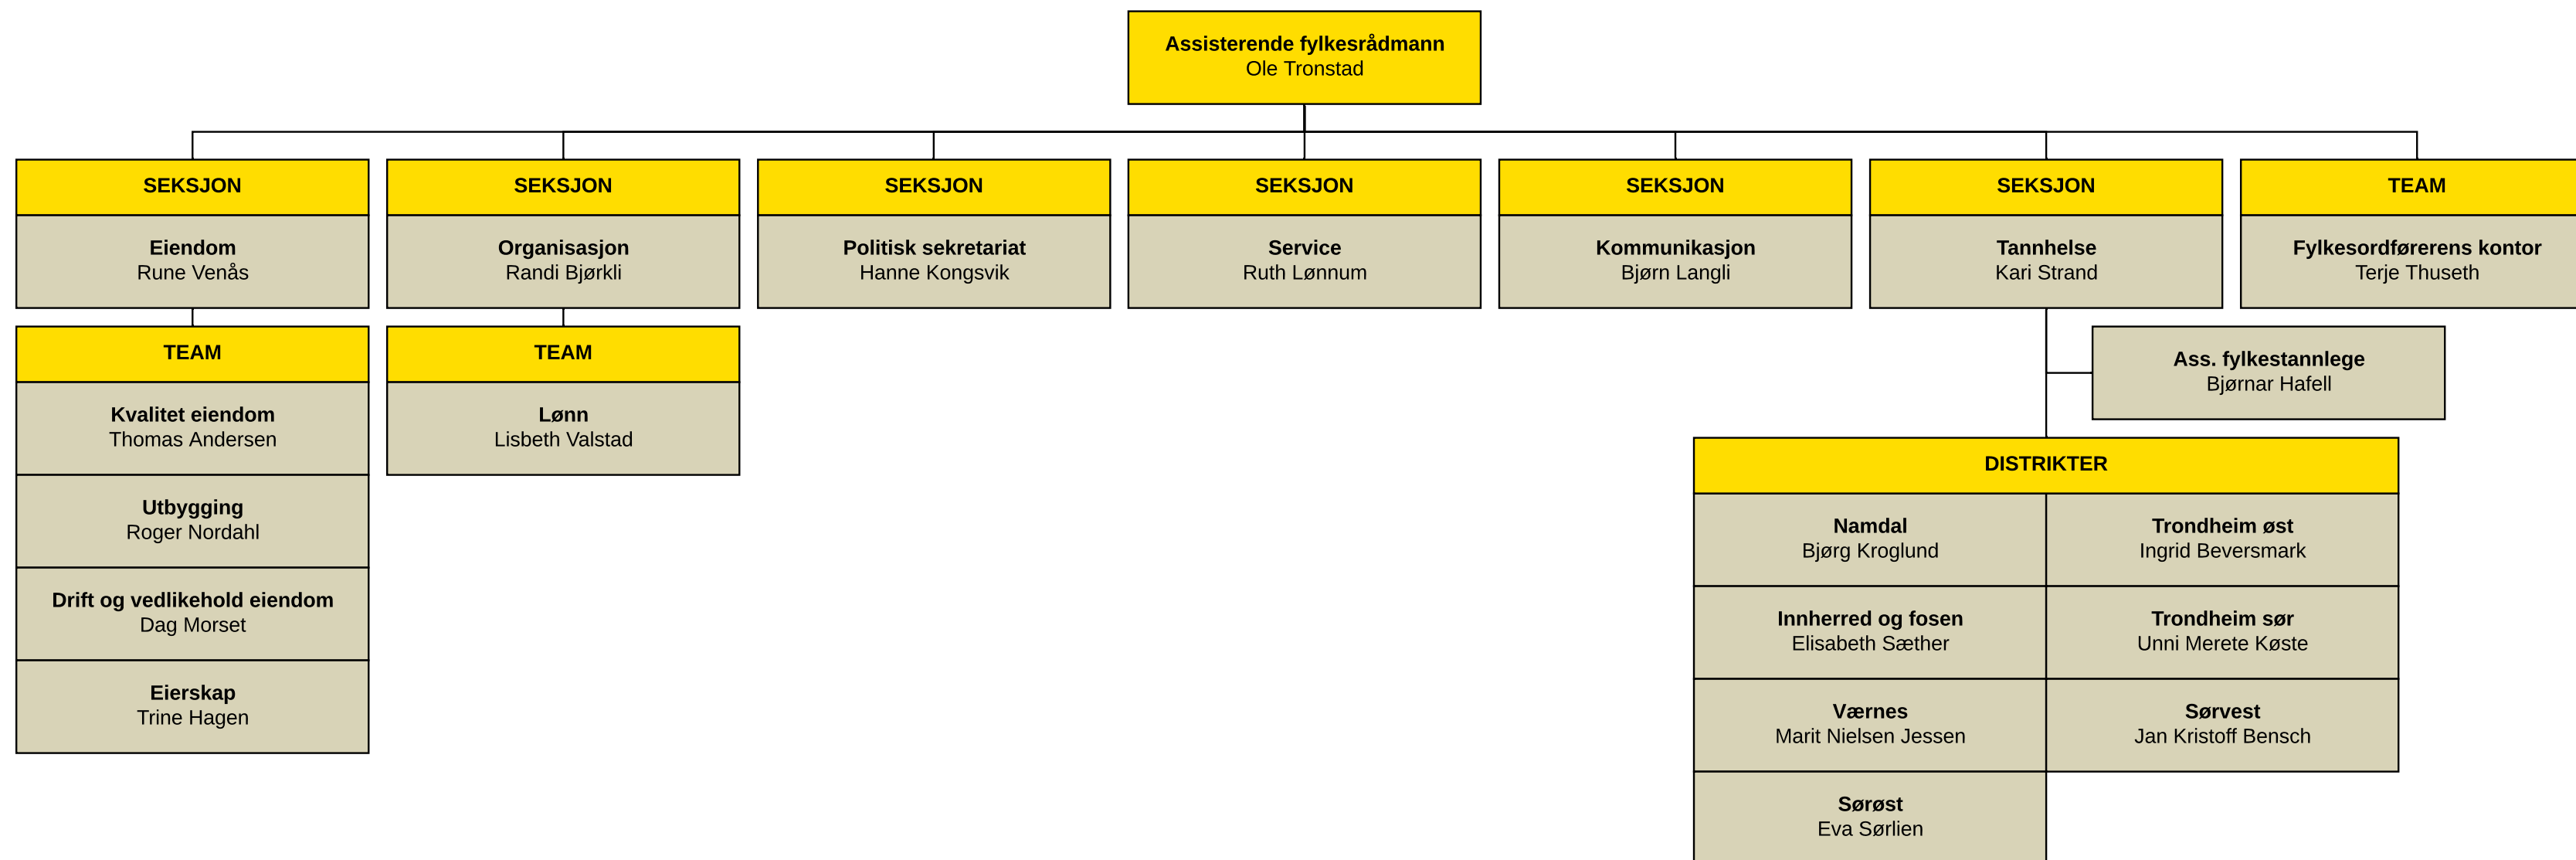

Fylkesrådmann
Odd Inge Mjøen

Avdeling for organisasjon, eiendom og tannhelse

Avdeling for utdanning

Avdeling for kultur og folkehelse

Avdeling for plan, næring og kulturminner

Avdeling for økonomi og digitalisering

Avdeling for samferdsel

Avdeling veg