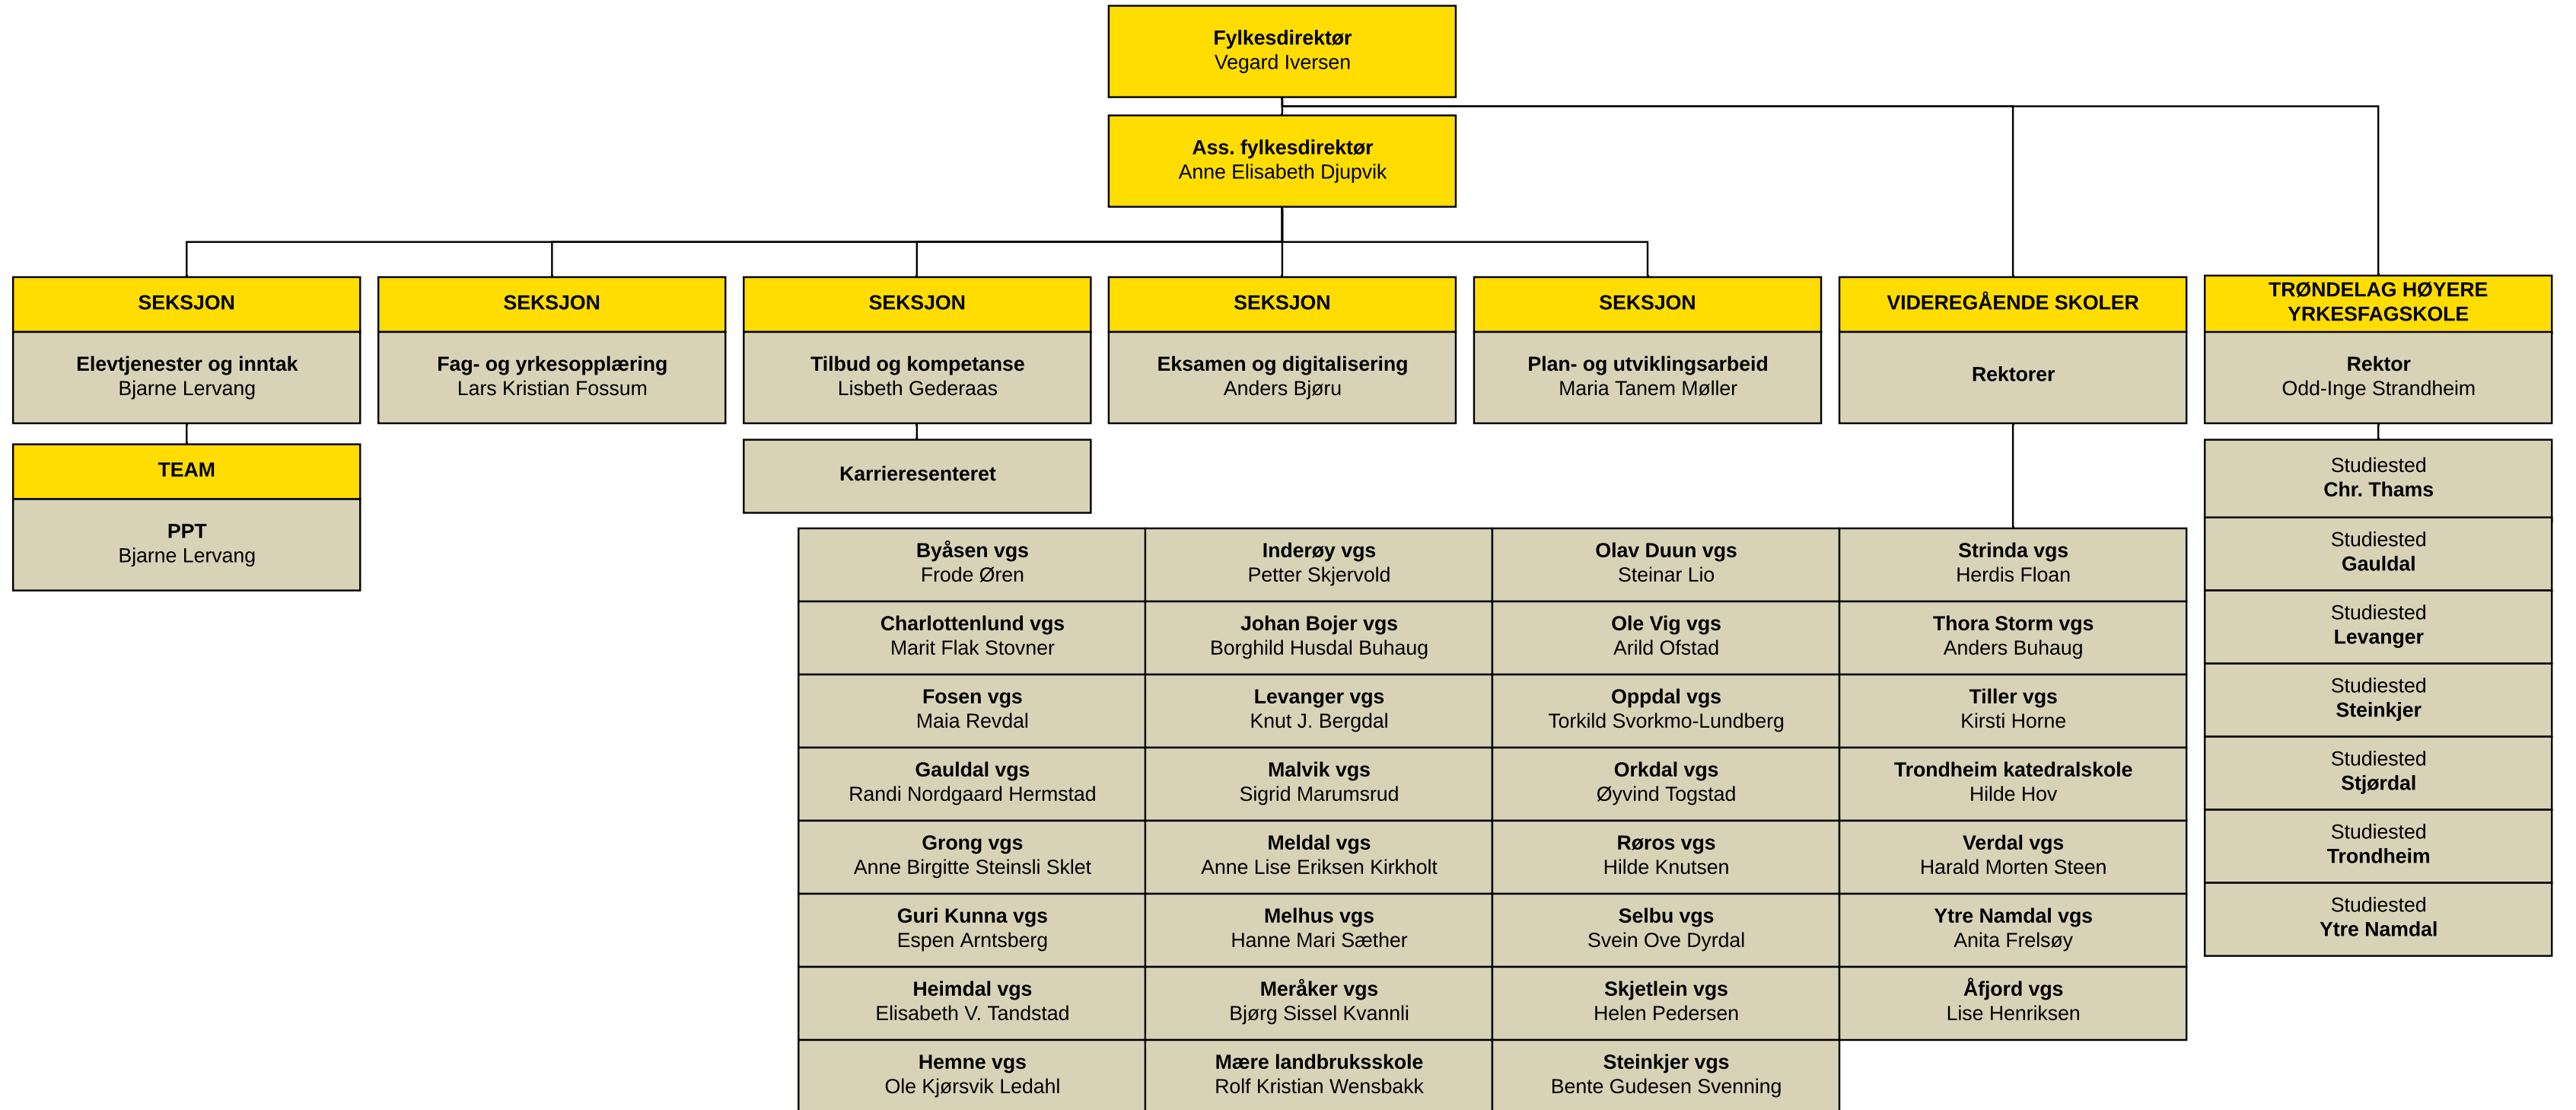

Fylkesrådmann
Odd Inge Mjøen

Avdeling for organisasjon, eiendom og tannhelse

Avdeling for utdanning

Avdeling for kultur og folkehelse

Avdeling for plan, næring og kulturminner

Avdeling for økonomi og digitalisering

Avdeling for samferdsel

Avdeling veg